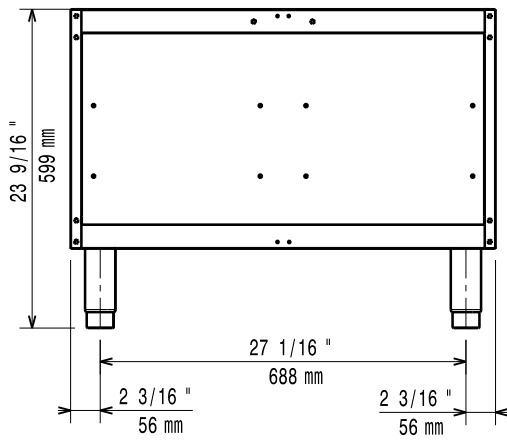

### Konstruktion

- I rostfritt stål med Scotch Brite-finish som uppfyller höga hygienstandarder.
- Stor arbetsyta med 930 mm djup.

Front

Sida

Topp

**Viktig information**

Yttermått, bredd 391154 (E9BANH0000)	800 mm
Yttermått, djup	785 mm
Yttermått, höjd	600 mm
Nettovikt:	35 kg