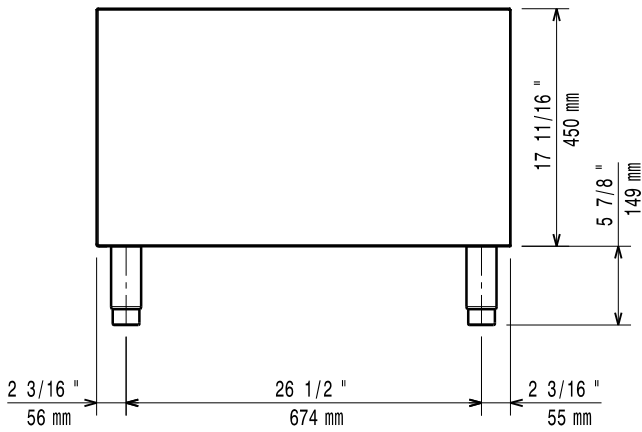

### Konstruktion

- I rostfritt stål med Scotch Brite-finish som uppfyller höga hygienstandarder.
- Stor arbetsyta med 930 mm djup.

Front

Sida

Topp

**Viktig information**

Yttermått, bredd 391154 (E9BANH0000)	800 mm
Yttermått, djup	785 mm
Yttermått, höjd	600 mm
Nettovikt:	35 kg