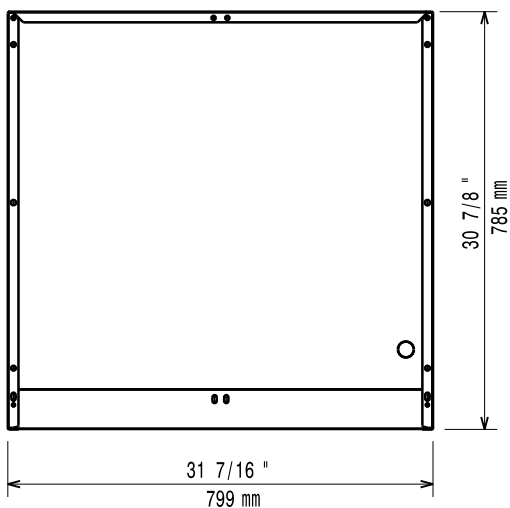

### Konstruktion

- I rostfritt stål med Scotch Brite-finish som uppfyller höga hygienstandarder.
- Stor arbetsyta med 930 mm djup.

- Stödskena till underskåp för minskat antal ben/hjul, 800mm PNC 206367
- Stödskena till underskåp för minskat antal ben/hjul, 1200mm PNC 206368
- Stödskena till underskåp för minskat antal ben/hjul, 1600mm PNC 206369
- Stödskena till underskåp för minskat antal ben/hjul, 2000mm PNC 206370
- Ryggplåtar, 800mm PNC 206374
- Ryggplåtar, 1000mm PNC 206375
- Ryggplåtar, 1200mm PNC 206376
- 2 st sidopaneler höjd 700 djup 900mm PNC 216134

Front

Sida

Topp

**Viktig information**

Yttermått, bredd 391154 (E9BANH0000)	800 mm
Yttermått, djup	785 mm
Yttermått, höjd	600 mm
Nettovikt:	35 kg